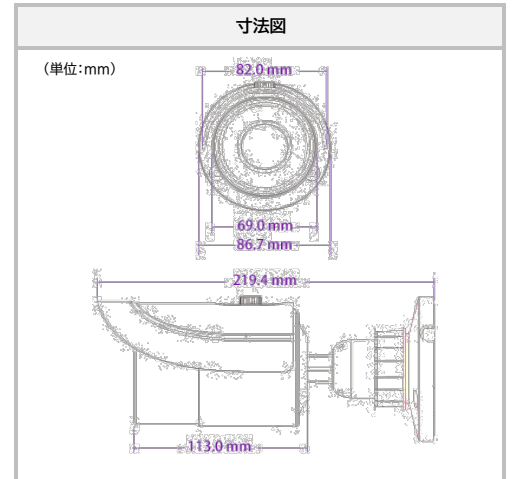

- 4K (8MP / 3840×2160)
- 1/2.5インチ CMOS
- ICR機能(自動切替)
- 赤外線有効距離:20m
- STARVIS
- スマートIVS対応
- モバイル遠隔監視(iPhone / iPad / Android)
- ROI (Region Of Interest) 対応
- 防塵・防水 (IP66)

■ カメラ		■ 機能	
イメージセンサー	1/2.5インチ CMOS	リモートモニタリング	WEBブラウザ, CMS遠隔操作
最大解像度	3840×2160	オンライン接続	最大10ユーザーの同時視聴対応 マルチストリームのリアルタイム送信対応
電子シャッター	1/25~1/100000 秒	ネットワークプロトコル	TCP / IP, UDP, DHCP, NTP, RTSP, PPPoE, DDNS, SMTP, FTP
レンズ	固定 2.8mm @F1.6	インターフェースプロトコル	ONVIF
水平画角	87.7°	スマートアラーム	動体検知, センサーアラーム
カラー暗視	対応	スマートIVS	オブジェクト除去 / ビデオ信号異常検知 / ラインクロス検出 / 侵入検出 等
白黒撮影最低照度	@F2.0 AGC有効: IR LED消灯時:0.068 Lux IR LED点灯時:0 Lux	PoE	対応
赤外線有効距離	30m	その他の機能	ウォーターマーク, IPアドレスフィルタリング, ビデオマスク, ハートビート, パスワード保護
映像補正	デジタルWDR / 逆光補正 / ハイライト補正 フォグ緩和 / 3D DNR / ICR自動切替		
■ 映像		■ その他	
映像圧縮方式	H.265 / H.264 / MJPEG	電源供給	DC12V / PoE
H.265圧縮規格	メインプロファイル	消費電力	8W未満
解像度	8MP (3840×2160), 2K (2560×1440), 3MP (2304×1296), 1080P (1920×1080), 720P (1280×720), D1, CIF, 480×240	動作条件	温度: -30℃~60℃ 湿度: 95%以下 (結露無きこと)
メインストリーム(S1)	8MP / 2K / 3MP / 1080P / 720P @30fps	本体寸法	φ86.7×219.4 mm
サブストリーム(S2)	1080P / 720P / D1 / CIF @30fps	本体重量	約600g
サードストリーム(S3)	720P / D1 / CIF / 480×240 @30fps	設置方法	天井設置 / 壁面設置
映像ビットレート	128Kbps~12Mbps	保護	IP66
ビットレートタイプ	VBR / CBR		
■ 音声 / インターフェース / ストレージ		■ 対応ブラケット	
オーディオ圧縮	G.711A / U		
ネットワーク	RJ45	SCL-BRK627	SCL-BRK628 (+627)
映像出力	CVBS出力(BNC×1)		
音声ライン	入力:1CH		
その他	ネットワークストレージ		

画像をクリックすると寸法図を確認できます