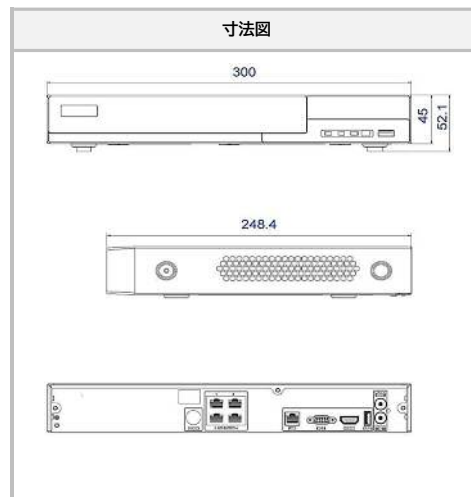

■ システム			■ 外部インターフェース	
圧縮方式	H.265 / H.264 メインプロファイル		ネットワークインターフェース	RJ45 x 1 (10/100 M Base-T)
オペレーションシステム	Embedded Linux		独立PoEポート	RJ45 x 4
■ 映像			インターフェース	USB 2.0 (フロントパネル×1, 背面パネル×1)
ネットワーク入力	4 CH		■ ネットワーク	
スループット	40Mbps		プロトコル	TCP/IP, PPPoE, DHCP, DDNS, UPnP, NTP, SMTP, RTSP, ONVIF
ネットワークアクセス形式	8MP / 5MP / 4MP / 3MP / 1080P / 960P / 720P / 960H / D1 / CIF@30fps		ネットワーク機能	認可済みCMS (100CH) / EMAP / IE対応
出力	HDMI	1 (4K: 3840×2160 / 2K: 1920×1080 / 1280×1024 / 1024×768)	WEBクライアント	複数ユーザー同時使用可
	VGA	1 (1920×1080 / 1280×1024 / 1024×768)	クライアントアプリケーション	表示 / 再生 / バックアップ / DVR制御 / PTZ制御
■ 音声			■ ストレージ・バックアップ	
ネットワーク入力	IPC: 4		SATA	1
双方向音声	NVR: RCA×1		容量	最大 10TB
出力	NVR: RCA×1		バックアップ	USBディスク / USBモバイルHDD / ネットワークバックアップ
■ 録画・再生			■ その他	
録画モード	自動 / 手動 / スケジュール / センサー		モバイル対応	iPhone / iPad / Android
同時再生チャンネル数	4 CH		消費電力	最大10W (HDDなしの場合)
録画再生モード	日時検索 / イベント検索		電源	DC48V
■ アラーム			動作条件	温度:-10℃~50℃ / 湿度:10~80 %
入力	IPC	4 CH	本体サイズ	300 (W)×52 (H)×248.4 (D) mm
	NVR	—		
出力	IPC	4 CH		
	NVR	—		