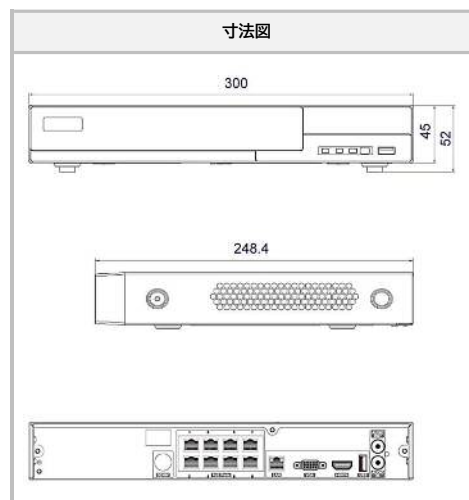

- PoE対応8ポート
- Plug & Play対応
- マルチストリーム対応
- モバイル遠隔監視(iPhone / iPad / Android)
- 双方向音声・録画保存機能対応
- USBまたはリモートファームウェア更新対応
- 録画ファイル保護
- 権限による集約セキュリティ機能
- AVIフォーマットでの直接バックアップ
- IEブラウザ(Windows)対応
- ONVIF V2.4(プロファイルS)対応
- ライブ映像と録画再生のデジタルズーム対応

■ システム			■ 外部インターフェース	
圧縮方式	H.265 / H.264		ネットワークインターフェース	RJ45 1000 Mbps x 1
オペレーションシステム	Embedded Linux		独立PoEポート	RJ45 x 8
■ 映像			インターフェース	USB 2.0 (フロントパネル×1, 背面パネル×1)
ネットワーク入力	8 CH		■ ネットワーク	
スループット	80Mbps		プロトコル	TCP/IP, PPPoE, DHCP, DDNS, UPnP, NTP, SMTP, RTSP, ONVIF
ネットワークアクセス形式	8MP / 5MP / 4MP / 3MP / 1080P / 960P / 720P / 960H / D1 / CIF@ 25/30fps		ネットワーク機能	認可済みCMS (100CH) / EMAP / IE対応
出力	HDMI	1 (4K: 3840×2160 / 2K: 1920×1080 / 1280×1024 / 1024×768)	WEBクライアント	複数ユーザー同時使用可
	VGA	1 (1920×1080 / 1280×1024 / 1024×768)	クライアントアプリケーション	表示 / 再生 / バックアップ / DVR制御 / PTZ制御
■ 音声			■ ストレージ・バックアップ	
ネットワーク入力	IPC: 8		SATA	1
双方向音声	NVR:RCA×1		容量	最大 10TB
出力	NVR:RCA×1		バックアップ	USBディスク / USBEバイルHDD / ネットワークバックアップ
■ 録画・再生			■ その他	
録画モード	手動 / スケジュール / 動体検知 / センサー		モバイル対応	iPhone / iPad / Android
同時再生チャンネル数	8 CH		消費電力	最大10W (HDDなしの場合)
録画再生モード	日時検索 / イベント検索		電源	DC48V
■ アラーム			動作条件	温度:-10℃~50℃ / 湿度:10~80 %
モード	手動 / 動体検知 / センサー / 例外		本体サイズ	300 (W)×52 (H)×248.4 (D) mm
入力	IPC	8 CH		
	NVR	—		
出力	IPC	8 CH		
	NVR	—		
トリガー	録画 / スナップショット / プリセット / Eメール / プッシュ通知			