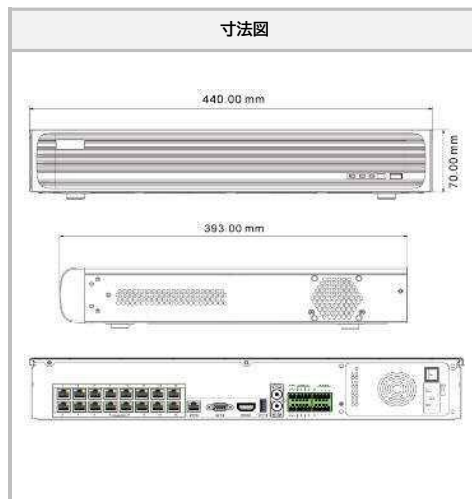

- PoE対応16ポート
- Plug & Play対応
- マルチストリーム対応
- モバイル遠隔監視(iPhone / iPad / Android)
- 双方向音声対応
- 録画保存機能対応
- USBまたはリモートファームウェア更新対応
- 権限による集約セキュリティ機能
- 録画ファイル保護
- ONVIF / RTSP接続対応

■ システム			■ 外部インターフェース	
圧縮方式	H.265 / H.264 / MJPEG		ネットワークインターフェース	RJ45 x 1 (10 / 100 / 1000 Mbps)
オペレーションシステム	Embedded Linux		独立PoEポート	RJ45 x 16
■ 映像			USBインターフェース	USB 2.0 x 1 (フロントパネル) USB 3.0 x 1 (背面パネル)
ネットワーク入力	16 CH		■ ネットワーク	
スループット	160Mbps		プロトコル	TCP/IP, PPPoE, DHCP, DNS, DDNS, UPnP, NTP, SMTP, RTSP, ONVIF
ネットワークアクセス形式	8MP / 5MP / 4MP / 3MP / 1080P / 960P / 720P @ 25 / 30fps		ネットワーク機能	認可済みCMS (100CH) / EMAP / IE対応
出力	HDMI	1 (4K: 3840×2160 / 2K: 1920×1080 / 1280×1024 / 1024×768)	WEBクライアント	複数ユーザー同時使用可
	VGA	1 (1920×1080 / 1280×1024 / 1024×768)	クライアントアプリケーション	表示 / 再生 / バックアップ / DVR制御 / PTZ制御
■ 音声			■ ストレージ・バックアップ	
ネットワーク入力	IPC: 16		SATA	4
双方向音声	NVR: RCA×1		容量	最大 10TB
出力	NVR: RCA×1		バックアップ	USBディスク / USBモバイルHDD / ネットワークバックアップ
■ 録画・再生			■ その他	
録画ストリーム	デュアル / シングルストリーム		モバイル対応	iPhone / iPad / Android
録画モード	手動 / スケジュール / 動体検知 / センサー		消費電力	最大15W (HDDなしの場合)
同時再生チャンネル数	16 CH		電源	AC 100~240V
録画再生モード	日時検索 / イベント検索		動作条件	温度:-10℃~50℃ / 湿度:10~80 %
■ アラーム			本体サイズ / 重量	440(W)×70(H)×393(D) mm / 4.5 Kg
入力	IPC	16 CH		
	NVR	16 CH		
出力	IPC	16 CH		
	NVR	4 CH		
トリガー	録画 / スナップショット / プリセット / Eメール / モバイルアプリのプッシュ通知			