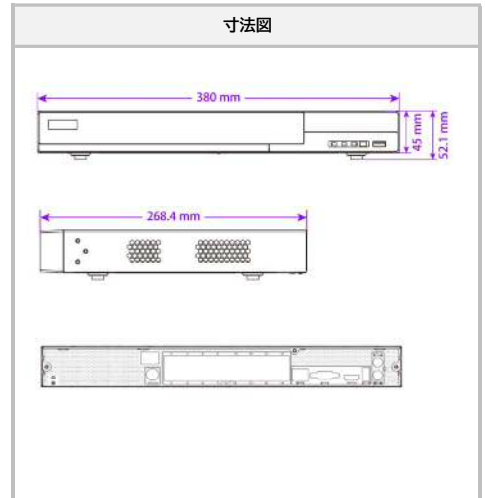

- PoE対応16ポート
- Plug & Play対応
- マルチストリーム対応
- モバイル遠隔監視(iPhone / iPad / Android)
- 双方向音声対応
- 録画保存機能対応
- USBまたはリモートファームウェア更新対応
- 権限による集約セキュリティー機能
- 録画ファイル保護
- ONVIF / RTSP接続対応

■ システム		■ 外部インターフェース	
圧縮方式	H.265S / H.265+ / H.265 / H.264	ネットワークインターフェース	RJ45 1000 Mbps x 1
オペレーションシステム	Embedded Linux	PoEポート	RJ45 100Mbps x 16 (≦150W)
■ 映像		PoE規格	IEEE802.3af/at
ネットワーク入力	16 CH	USBインターフェース	USB 2.0 x 1 (フロントパネル) USB 2.0 x 1 (背面パネル)
ネットワークアクセス形式	8MP / 6MP / 5MP / 4MP / 3MP / 1080P / 1280x1024 / 960P / 720P / 960H / D1 / CIF		
出力	HDMI	■ ネットワーク	
	VGA	1 (1920x1080 / 1280x1024 / 1024x768)	プロトコル
■ 音声		受信/送信帯域幅	96Mbps / 96Mbps
ネットワーク入力	IPC: 16	WEBクライアント	複数ユーザー同時使用可
双方向音声	NVR:RCA×1	クライアントアプリケーション	表示 / 再生 / バックアップ / DVR制御 / PTZ制御
出力	NVR:RCA×1	■ ストレージ・バックアップ	
オーディオ圧縮	G.711A/U	SATA	2
■ 録画・再生		容量	最大 14TB
録画ストリーム	デュアルストリーム	バックアップ	USBディスク / USBモバイルHDD / ネットワークバックアップ
録画モード	手動 / スケジュール / 動体検知 / センサー	■ その他	
同時再生チャンネル数	最大16 CH	モバイル対応	iPhone / iPad / Android
録画再生モード	日時検索 / イベント検索	消費電力	最大10W (HDDなしの場合)
■ アラーム		電源	AC 48~55V / 3.3A
モード	手動 / センサー / 動体検知 / 例外	動作条件	温度:-10℃~50℃ / 湿度:10~90 %
入力	IPC : 16 CH	本体サイズ / 重量	380(W)×52.1(H)×268.4(D) mm / 1.5 Kg
出力	IPC : 16 CH		
トリガー	録画 / スナップショット / プリセット / Eメール		