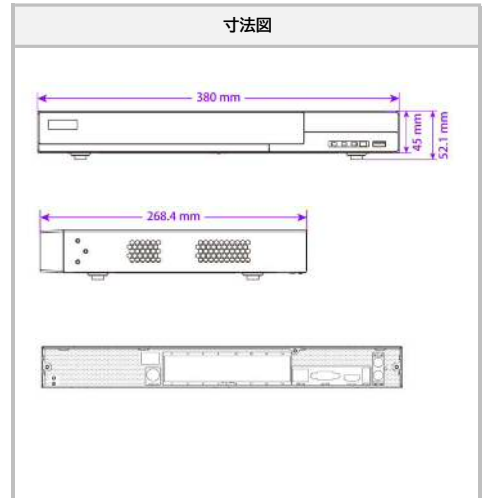

- PoE対応16ポート
- Plug & Play対応
- マルチストリーム対応
- モバイル遠隔監視(iPhone / iPad / Android)
- 双方向音声対応
- 録画保存機能対応
- USBまたはリモートファームウェア更新対応
- 権限による集約セキュリティ機能
- 録画ファイル保護
- ONVIF / RTSP接続対応

| ■ システム | | ■ 外部インターフェース | |
|--------------|---|--------------------------------------|--|
| 圧縮方式 | H.265S / H.265+ / H.265 / H.264 | ネットワークインターフェース | RJ45 1000 Mbps x 1 |
| オペレーションシステム | Embedded Linux | PoEポート | RJ45 100Mbps x 16 (≦150W) |
| ■ 映像 | | PoE規格 | IEEE802.3af/at |
| ネットワーク入力 | 16 CH | USBインターフェース | USB 2.0 x 1 (フロントパネル) USB 2.0 x 1 (背面パネル) |
| ネットワークアクセス形式 | 8MP / 6MP / 5MP / 4MP / 3MP / 1080P / 1280x1024 / 960P / 720P / 960H / D1 / CIF | | |
| 出力 | HDMI | ■ ネットワーク | |
| | VGA | 1 (1920x1080 / 1280x1024 / 1024x768) | プロトコル |
| ■ 音声 | | 受信/送信帯域幅 | 96Mbps / 96Mbps |
| ネットワーク入力 | IPC: 16 | WEBクライアント | 複数ユーザー同時使用可 |
| 双方向音声 | NVR:RCA×1 | クライアントアプリケーション | 表示 / 再生 / バックアップ / DVR制御 / PTZ制御 |
| 出力 | NVR:RCA×1 | ■ ストレージ・バックアップ | |
| オーディオ圧縮 | G.711A/U | SATA | 2 |
| ■ 録画・再生 | | 容量 | 最大 14TB |
| 録画ストリーム | デュアルストリーム | バックアップ | USBディスク / USBモバイルHDD / ネットワークバックアップ |
| 録画モード | 手動 / スケジュール / 動体検知 / センサー | ■ その他 | |
| 同時再生チャンネル数 | 最大16 CH | モバイル対応 | iPhone / iPad / Android |
| 録画再生モード | 日時検索 / イベント検索 | 消費電力 | 最大10W (HDDなしの場合) |
| ■ アラーム | | 電源 | AC 48~55V / 3.3A |
| モード | 手動 / センサー / 動体検知 / 例外 | 動作条件 | 温度:-10℃~50℃ / 湿度:10~90 % |
| 入力 | IPC : 16 CH | 本体サイズ / 重量 | 380(W)×52.1(H)×268.4(D) mm / 1.5 Kg |
| 出力 | IPC : 16 CH | | |
| トリガー | 録画 / スナップショット / プリセット / Eメール | | |