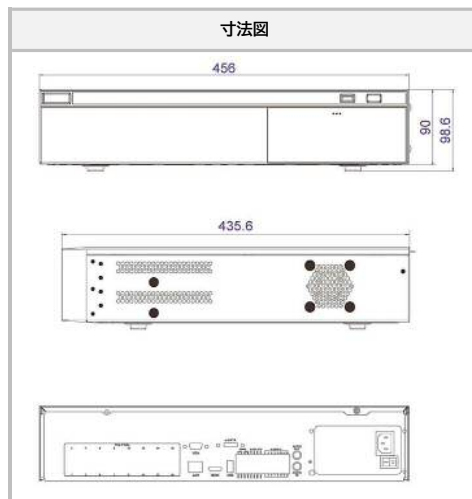

- PoE対応16ポート
- Plug & Play対応
- マルチストリーム対応
- モバイル遠隔監視(iPhone / iPad / Android)
- 16CH再生対応(1/4/8/16CH)
- 双方向音声対応
- 録画保存機能対応
- USBまたはリモートファームウェア更新対応
- 権限による集約セキュリティ機能
- 録画ファイル保護
- ONVIF / RTSP接続対応

■ システム			■ 外部インターフェース	
圧縮方式	H.265 / H.264 / MJPEG		ネットワークインターフェース	RJ45 x 1 (10 / 100 / 1000 Mbps)
オペレーションシステム	Embedded Linux		独立PoEポート	RJ45 x 16
■ 映像			シリアルインターフェース	RS485 x 2 (A,B: キーボード / Z,Y: PTZ)
ネットワーク入力	32 CH		USBインターフェース	USB 2.0 x 1 (フロントパネル) USB 3.0 x 1 (背面パネル)
スループット	256Mbps			
ネットワークアクセス形式	8MP / 5MP / 4MP / 3MP / 1080P / 960P / 720P @ 25 / 30fps		■ ネットワーク	
出力	HDMI	1 (4K / 2K / 1920×1080 / 1280×1024)	プロトコル	TCP/IP, PPPoE, DHCP, DNS, DDNS, UPnP, NTP, SMTP, RTSP, ONVIF
	VGA	1 (1920×1080 / 1280×1024)	ネットワーク機能	認可済みCMS (100CH) / EMAP / IE対応
■ 音声			WEBクライアント	最大10ユーザー同時使用可
ネットワーク入力	IPC: 32 CH		クライアントアプリケーション	表示 / 再生 / バックアップ / DVR制御 / PTZ制御
双方向音声	NVR:RCA×1		■ ストレージ・バックアップ	
出力	NVR:RCA×1		SATA	8
■ 録画・再生			e-SATA	1
録画ストリーム	デュアル / シングルストリーム		容量	最大 10TB
録画モード	手動 / スケジュール / 動体検知 / センサー		バックアップ	USBディスク / USBモバイルHDD / ネットワークバックアップ
同時再生チャンネル数	最大 16 CH			
録画再生モード	日時検索 / イベント検索		■ その他	
■ アラーム			モバイル対応	iPhone / iPad / Android
モード	手動 / センサー / 動体検知 / 例外		消費電力	最大18W (HDDなしの場合)
入力	IPC	32 CH	電源	AC 100~240V
	NVR	16 CH	動作条件	温度:-10℃~50℃/湿度:10~90%(結露無きこと)
出力	IPC	32 CH	本体サイズ / 重量	435(W)×99(H)×456(D) mm / 6.8 Kg
	NVR	4 CH		
トリガー	録画 / スナップショット / プリセット / Eメール / モバイルアプリのプッシュ通知			