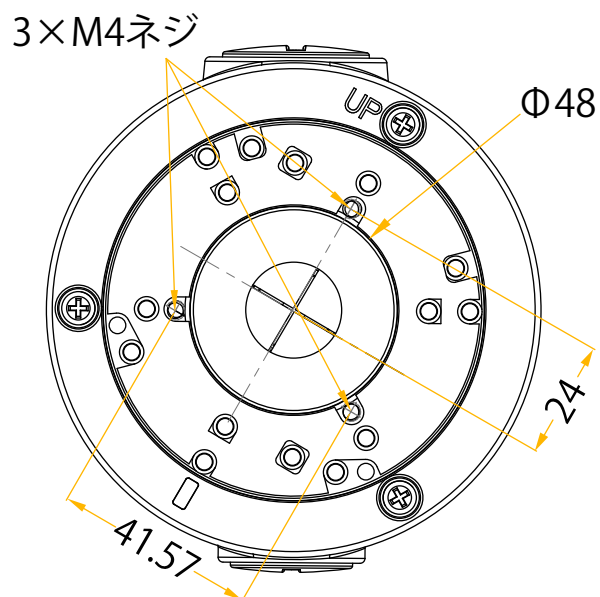

Viewla IPC-16用ジャンクションボックス JBX16 寸法図 (単位:mm)

- ※ カメラの電源アダプターはジャンクションボックスには入りません。
- ※ 取付用クランプは、ご使用のポールに合わせて別途ご購入ください。