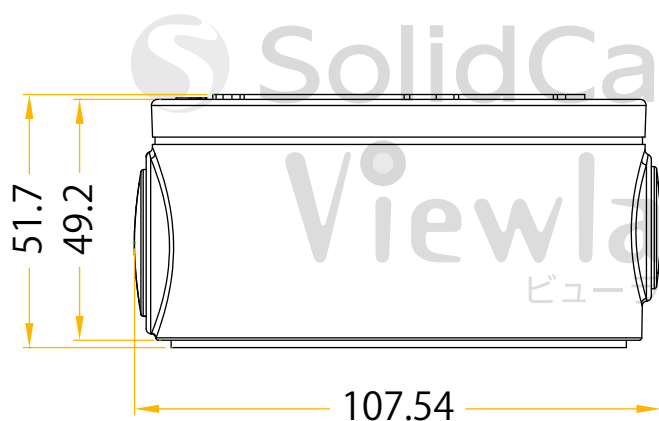

Viewla IPC-16用ジャンクションボックス JBX16 寸法図 (単位:mm)

- ※ カメラの電源アダプターはジャンクションボックスには入りません。
- ※ 取付用クランプは、ご使用のポールに合わせて別途ご購入ください。