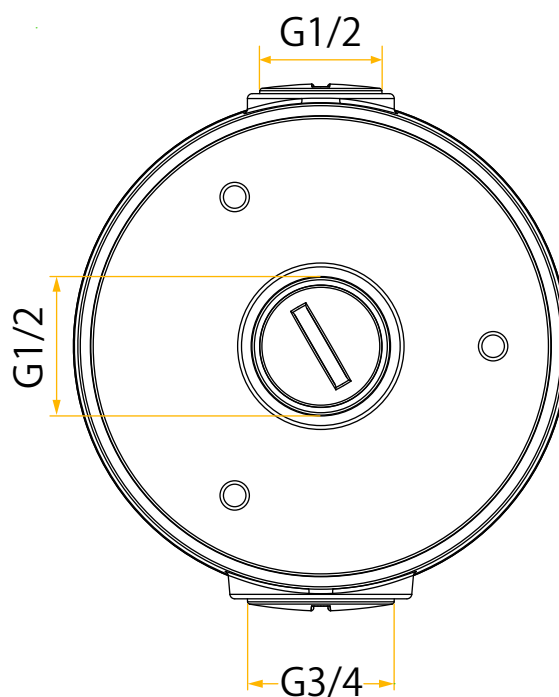

Viewla IPC-16用ジャンクションボックス JBX16 寸法図 (単位:mm)

- ※ カメラの電源アダプターはジャンクションボックスには入りません。
- ※ 取付用クランプは、ご使用のポールに合わせて別途ご購入ください。