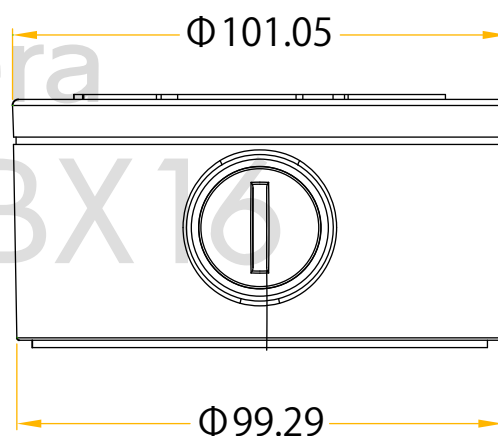

Viewla IPC-16用ジャンクションボックス JBX16 寸法図 (単位:mm)

- ※ カメラの電源アダプターはジャンクションボックスには入りません。
- ※ 取付用クランプは、ご使用のポールに合わせて別途ご購入ください。