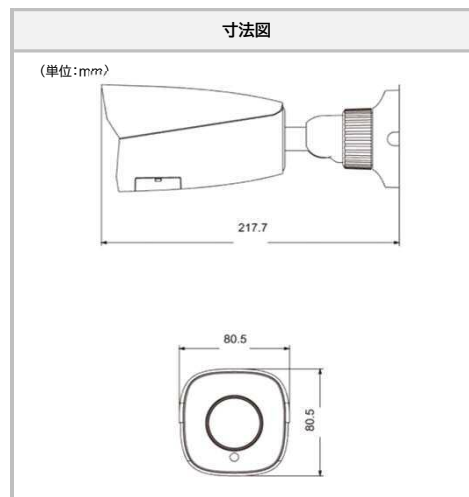

- 2MP (1920 × 1080)
- 1/2.7インチ CMOS
- ICR機能(自動切替)
- 赤外線有効距離:20~30m
- STARVIS
- 3D DNR / デジタルWDR
- モバイル遠隔監視(iPhone / iPad / Android)
- ROI (Region Of Interest) 対応
- 防塵・防水 (IP67)

■ カメラ		■ 機能		
イメージセンサー	1/2.7インチ CMOS	リモートモニタリング	WEBブラウザ, CMS遠隔操作	
最大解像度	2MP: 1920×1080	オンライン接続	最大3ユーザーの同時視聴対応 マルチストリームのリアルタイム送信対応	
電子シャッター	1/25~1/100000 秒 (自動)	ネットワークプロトコル	UDP, IPv4, IPv6, DHCP, NTP, RTSP, PPPoE, DDNS, SMTP, FTP, SNMP, HTTP, 802.1x, UPnP, HTTPS, QoS	
レンズ	EVF 2.8~12mm @F1.4	インターフェースプロトコル	ONVIF	
水平画角	95.4°~35.5°	スマートアラーム	動体検知, SDカードフル, SDカードエラー	
STARVIS	対応	PoE	対応	
最低照度	IR LED消灯時: 0.005 lux@F1.6 / 0.0028 lux@F1.2 IR LED点灯時: 0 lux	その他の機能	ウォーターマーク, IPアドレスフィルタリング, ビデオマスク, ハートビート, パスワード保護	
赤外線有効距離	20~30m	■ その他		
映像補正	デジタルWDR / 逆光補正 / ハイライト補正 フログ緩和 / 3D DNR / ICR自動切替	電源供給	DC12V / PoE	
角度調整	水平: 0~360°、垂直: 0~90°、回転: 0~360°	消費電力	5W未満	
■ イメージ / 音声 / インターフェース		動作条件	温度: -30℃~60℃ 湿度: 95%以下 (結露無きこと)	
映像圧縮方式	H.265 / H.264 / MJPEG	本体寸法	80.5(W)×80.5(H)×217.7(D) mm	
H.264圧縮規格	ベースラインプロファイル / メインプロファイル ハイプロファイル	本体重量	約640g	
解像度	1080P (1920×1080), 720P (1280×720), D1, CIF, 480×240	設置方法	天井設置 / 壁面設置	
メインストリーム (S1)	60Hz	1080P / 720P (1~30fps)	保護	IP67
	50Hz	1080P / 720P (1~25fps)	■ 対応ブラケット	
サブストリーム (S2)	60Hz	D1 / CIF / 480×240 (1~30fps)	 	
	50Hz	D1 / CIF / 480×240 (1~25fps)		
映像ビットレート	128Kbps~4Mbps			
ビットレートタイプ	VBR / CBR			
オーディオ圧縮	G.711A / U			
ネットワークインターフェース	RJ45×1			
■ ストレージ				
SDカード	内蔵micro SDカードスロット 最大128GB(class 10以上)			
ネットワークストレージ	対応			