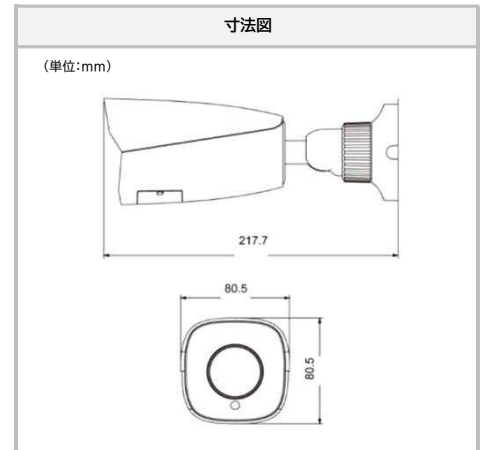

- 4MP (2592 × 1520)
- 1/3インチ CMOS
- ICR機能(自動切替)
- 赤外線有効距離:50~70m
- スマートIR機能
- スマートIVS対応
- 3D DNR / TWDR
- モバイル遠隔監視(iPhone / iPad / Android)
- ROI (Region Of Interest) 対応
- 防塵・防水 (IP67)

■ カメラ		■ スマートIVS	
イメージセンサー	1/3インチ CMOS	境界保護	ラインクロス, エリアの入口/出口/侵入
最大解像度	4MP: 2592×1520	例外検出	シーンチェンジ, 映像異常
電子シャッター	1/30~1/100000 秒 (自動)	顔検知	顔検出, 顔キャプチャ
レンズ	EVF 2.8~12mm @F1.4	■ 機能	
水平画角	94.2~29.8°	リモートモニタリング	WEBブラウザ, CMS遠隔操作
最低照度	@F1.4 AGC有効: IR LED消灯時:0.005 Lux IR LED点灯時:0 Lux	オンライン接続	最大10ユーザーの同時視聴対応 マルチストリームのリアルタイム送信対応
赤外線有効距離	50~70m	ネットワークプロトコル	UDP, IPv4, IPv6, DHCP, NTP, RTSP, PPPoE, DDNS, SMTP, FTP, SNMP, HTTP, 802.1x, UPnP, HTTPS, QoS
映像補正	WDR(120dB) / 逆光補正 / ハイライト補正 フォグ緩和 / 3D DNR / ICR自動切替	インターフェースプロトコル	ONVIF
■ 映像		スマートアラーム	動体検知, センサーアラーム, SDカード容量不足, SDカードエラー, IPアドレスの競合, ネットワーク切断
映像圧縮方式	Smart H.265 / H.265+ / H.265 / Smart H.264 / H.264+ / H.264 / MJPEG	PoE	IEEE802.3af対応
H.265圧縮規格	メインプロファイル	その他の機能	ウォーターマーク, IPアドレスフィルタリング, ビデオマスク, ハートビート, パスワード保護, 非感光スイッチ, 画像の歪み補正
解像度	4MP (2592×1520), 2K (2560×1440), 3MP (2304×1296), 1080P (1920×1080), 720P (1280×720), D1, CIF, 480×240	■ その他	
メインストリーム(S1)	4MP / 2K / 3MP / 1080P / 720P @30fps HFRモード:1080P / 720P @60fps	電源供給	DC12V / PoE
サブストリーム(S2)	720P / D1 / CIF @30fps	消費電力	10W未満
サードストリーム(S3)	D1 / CIF / 480×240 @30fps	動作条件	温度: -30℃~60℃ 湿度: 95%以下 (結露無きこと)
映像ビットレート	64Kbps~8Mbps	本体寸法	88.9(W)×100.3(H)×279.5(D) mm
ビットレートタイプ	VBR / CBR	本体重量	約1040g
■ 音声		設置方法	天井設置 / 壁面設置
オーディオ圧縮	G.711A / U	保護	IP67
双方向音声	対応 (別途スピーカーが必要)	■ 対応ブラケット	
■ インターフェース			
ネットワーク	RJ45	SCL-BRK624	SCL-BRK625 (+624)
映像出力	CVBS出力(BNC×1)		
音声ライン	入力:1CH, 内蔵マイク×1, 出力:1CH		
アラーム	入力:1CH, 出力:1CH		
■ ストレージ			
SDカード	内蔵micro SDカードスロット 最大128GB(class 10以上)		
その他	ネットワークストレージ, ハードウェアリセット		