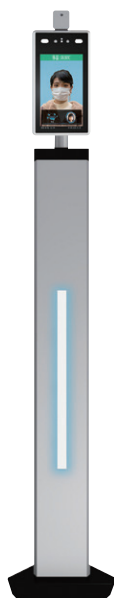

サーマルタブレット TMT-01S

仕様

ハードウェア	
システム	7インチタブレットLinuxオペレーティングシステム
RAM	16GB EMMC
イメージセンサー	1/2.7" CMOS
レンズ	4.5mm
顔認証	
認証範囲	1.2-2.2 M (アングル調整可)
距離	0.5-2メートル
記録スピード	0.5秒以下
体温検知	
温度範囲	30~45℃
精度	±0.3℃
距離	0.3~0.8m
検知スピード	0.3秒以下
ネットワーク	
ネットワーク接続	P2P, TCP/IP, DDNS, DHCP, RTSP, HTTP
通信方法	IEブラウザ, P2Pアプリ

インターフェース	
ネットワーク	RJ45 10M/100M イーサネット
Weigandポート	出力/入力: 26, 34ビット
アラーム出力	1チャンネルリレー出力
USBポート	1ポート
カメラ仕様	
解像度	2メガピクセル, 1920×1080
最低照度	カラー 0.01Lux @F1.2 (ICR)、白黒 0.001Lux @F1.2
画角	水平: 60° 垂直: 40°
その他	
動作環境温度	-15 ~ +60℃ (推奨温度10~40℃)
動作環境湿度	5~90%
本体サイズ	W123.5×H84×L361.3mm
質量	2.1kg
取付ボール開口	33mm

設置例

●専用置台取付