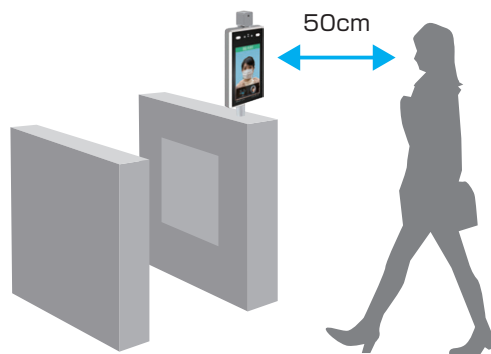

仕様

ハードウェア	
システム	7インチタブレットLinuxオペレーティングシステム
RAM	16GB EMMC
イメージセンサー	1/2.7" CMOS
レンズ	4.5mm
顔認証	
認証範囲	1.2-2.2 M (アングル調整可)
距離	0.5-2メートル
記録スピード	0.5秒以下
体温検知	
温度範囲	30~45℃
精度	±0.3℃
距離	0.3~0.8m
検知スピード	0.3秒以下
ネットワーク	
ネットワーク接続	P2P, TCP/IP, DDNS, DHCP, RTSP, HTTP
通信方法	IEブラウザ, P2Pアプリ

インターフェース	
ネットワーク	RJ45 10M/100M イーサネット
Weigandポート	出力/入力: 26, 34ビット
アラーム出力	1チャンネルリレー出力
USBポート	1ポート
カメラ仕様	
解像度	2メガピクセル, 1920×1080
最低照度	カラー 0.01Lux @F1.2 (ICR)、白黒 0.001Lux @F1.2
画角	水平: 60° 垂直: 40°
その他	
動作環境温度	-15 ~ +60℃ (推奨温度10~40℃)
動作環境湿度	5~90%
本体サイズ	W123.5×H84×L361.3mm
質量	2.1kg
取付ボール開口	33mm

設置例

●専用置台取付

●顔認証ゲート連携

●三脚取付

■寸法図 単位:mm